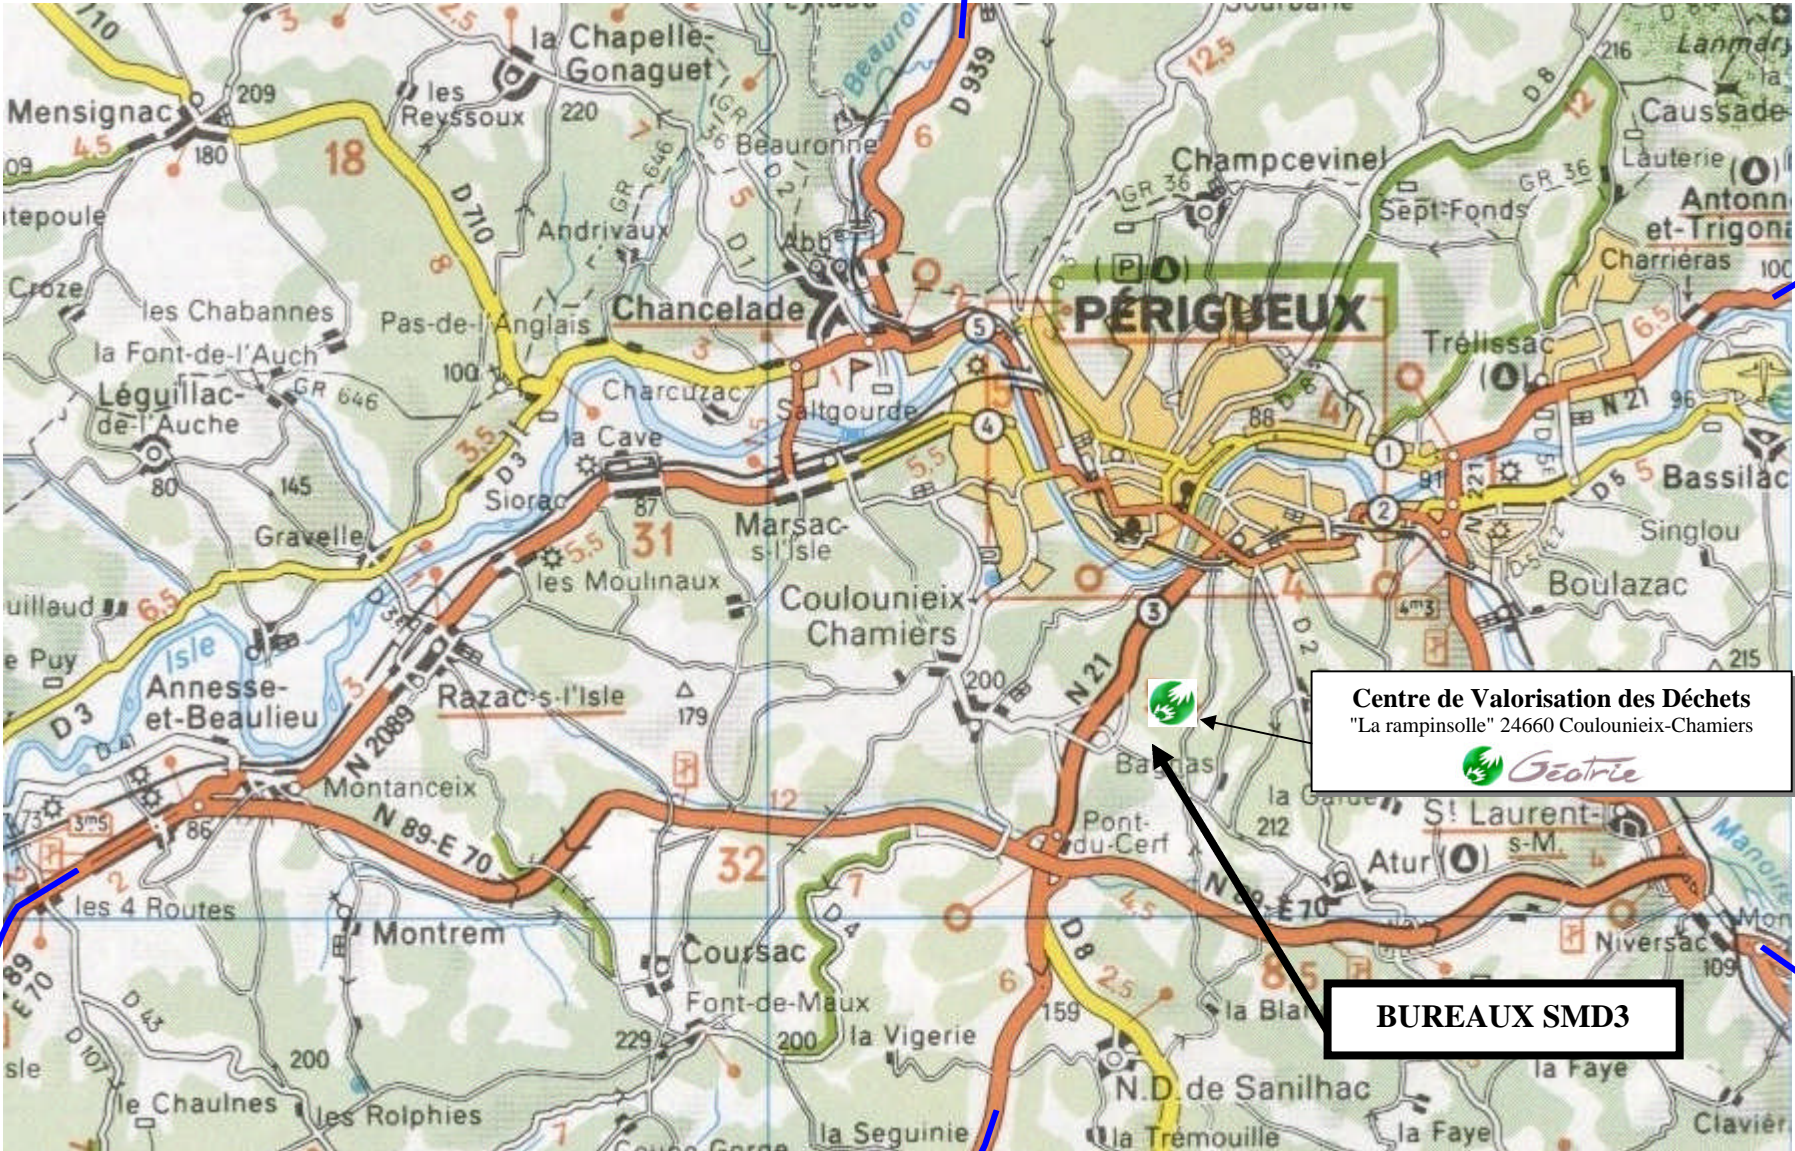

Plan d'accès
"La Rampinsolle" Coulounieix-Chamiers

ANGOULEME

LIMOGES

BRIVE

BERGERAC

Centre de Valorisation des Déchets
"La rampinsolle" 24660 Coulounieix-Chamiers

BUREAUX SMD3

BORDEAUX