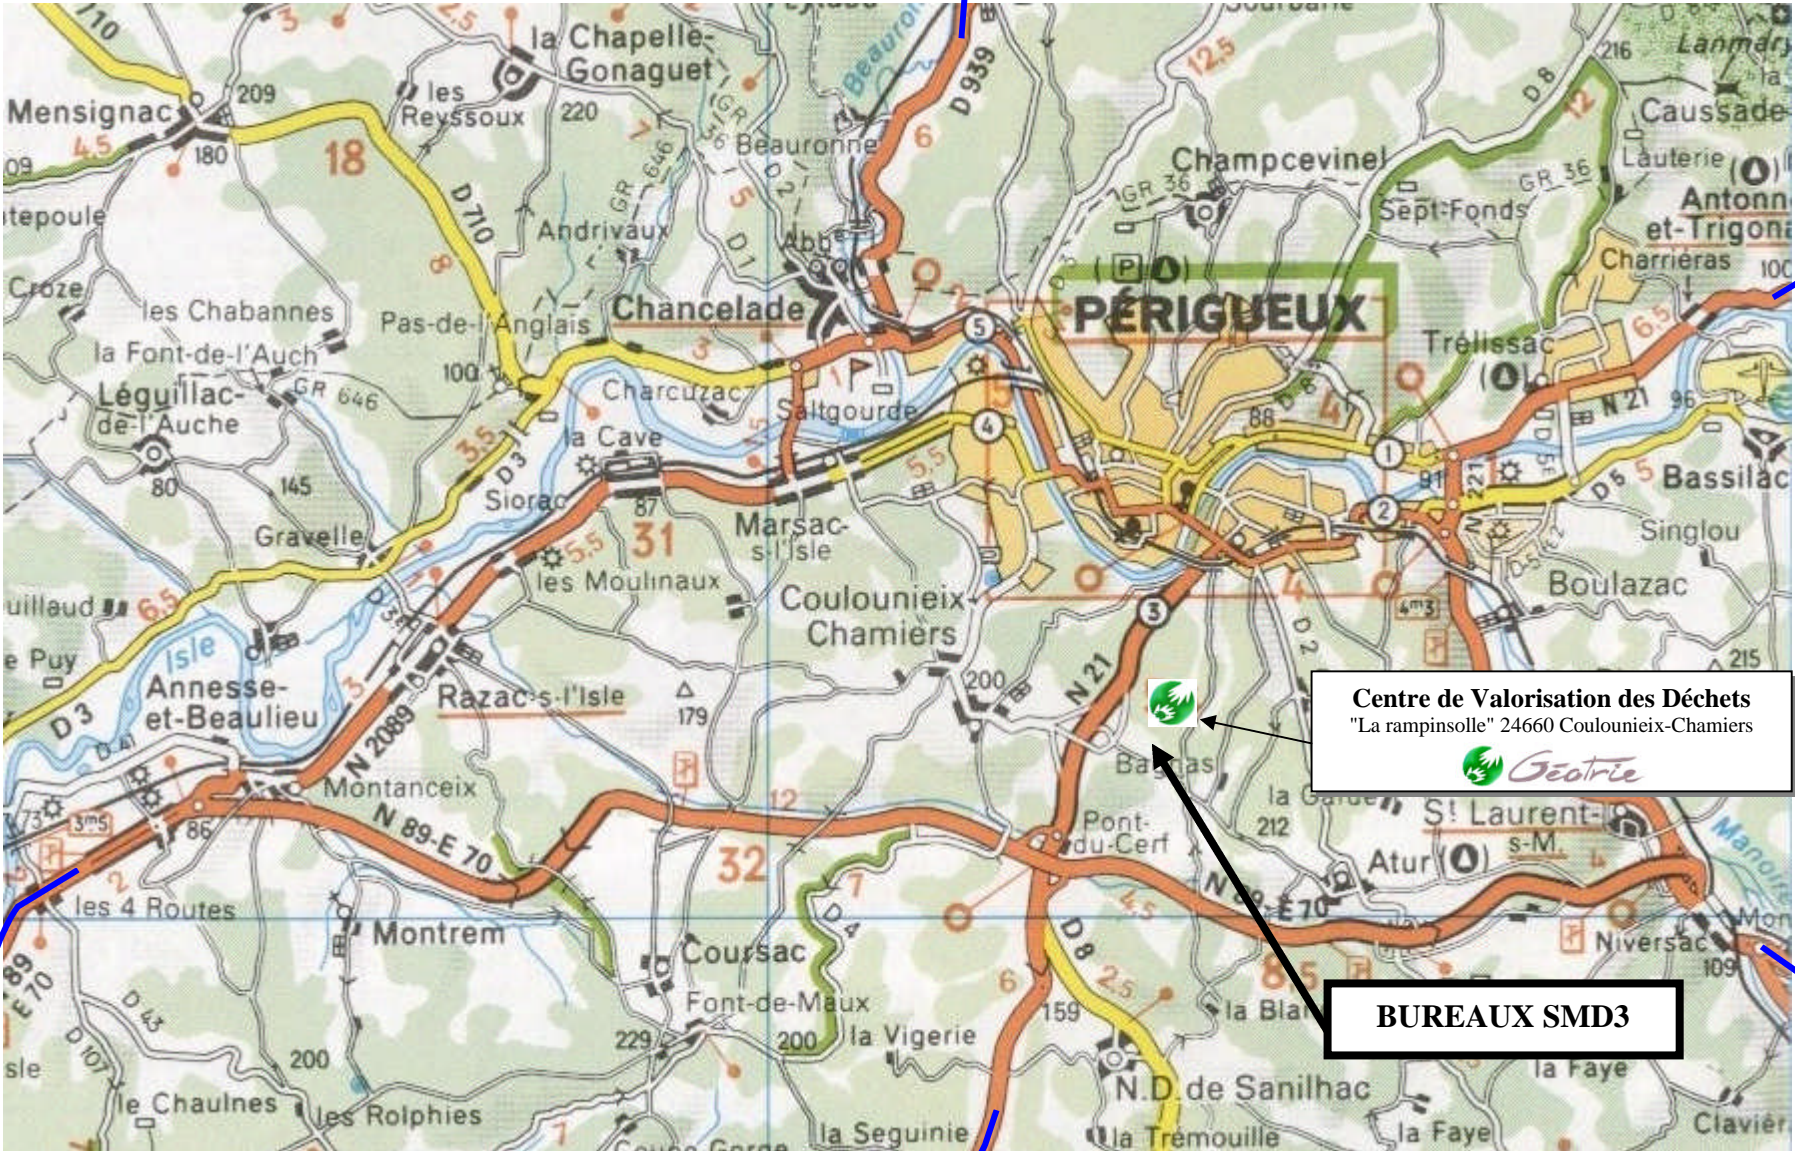

Plan d'accès
"La Rampinsolle" Coulounieix-Chamiers

ANGOULEME

LIMOGES

BRIVE

BERGERAC

BORDEAUX

Centre de Valorisation des Déchets
"La rampinsolle" 24660 Coulounieix-Chamiers

BUREAUX SMD3